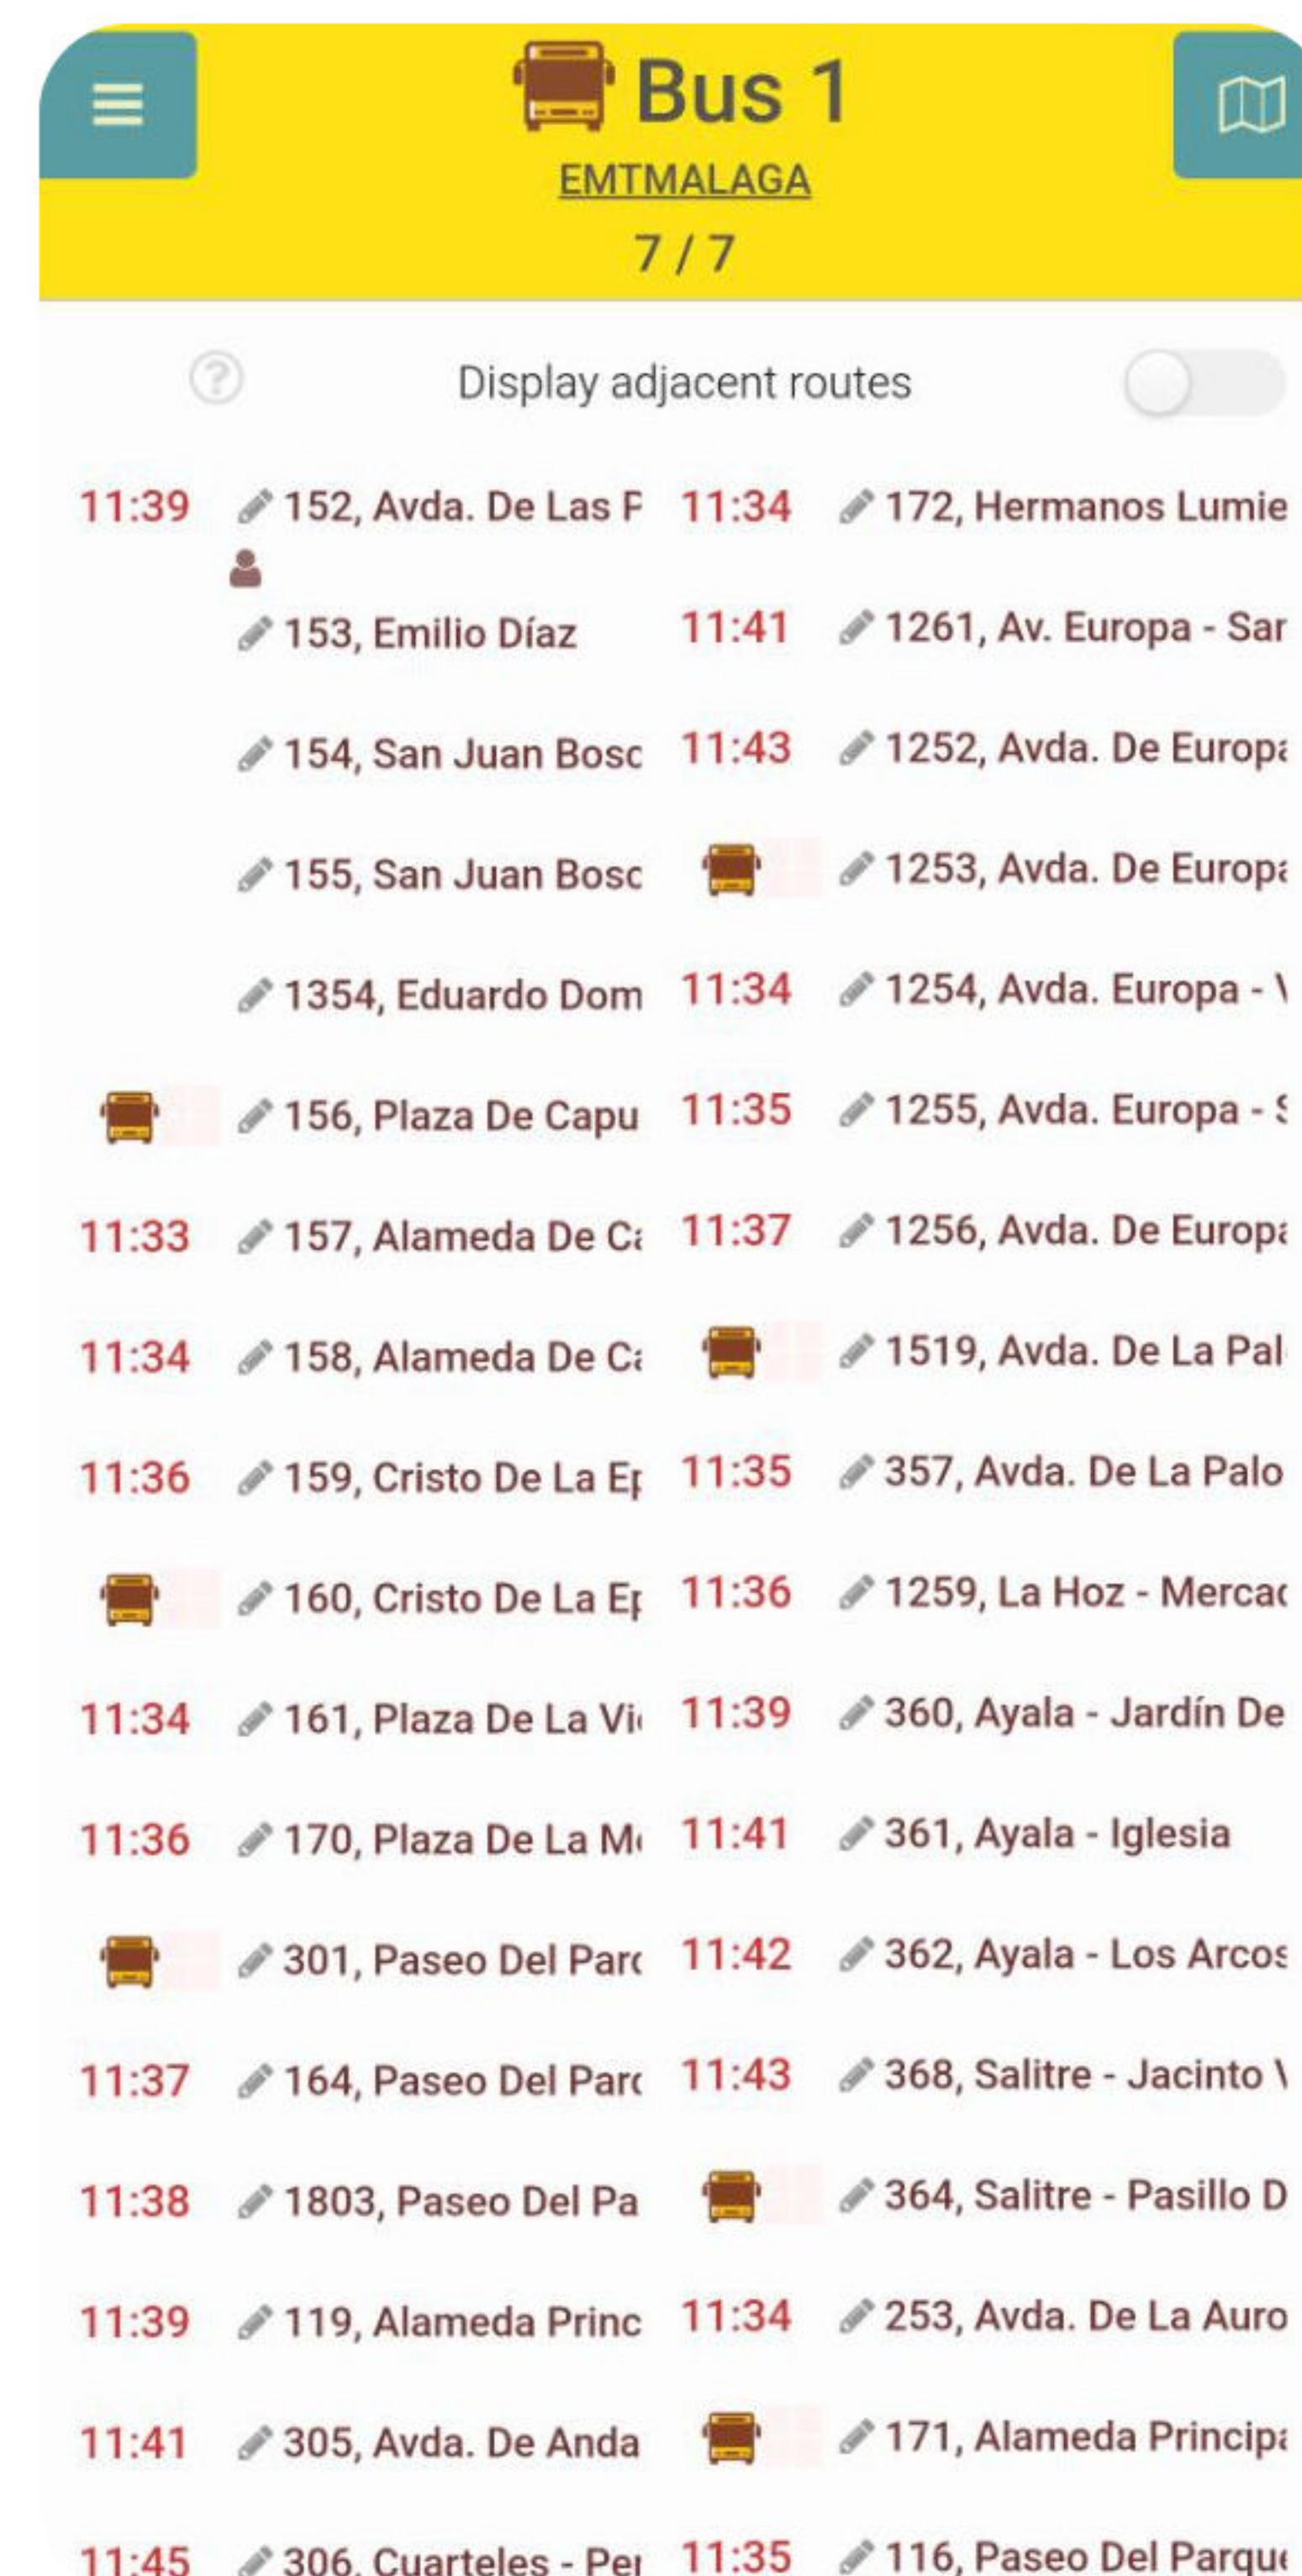

Приятный интерфейс маршрута