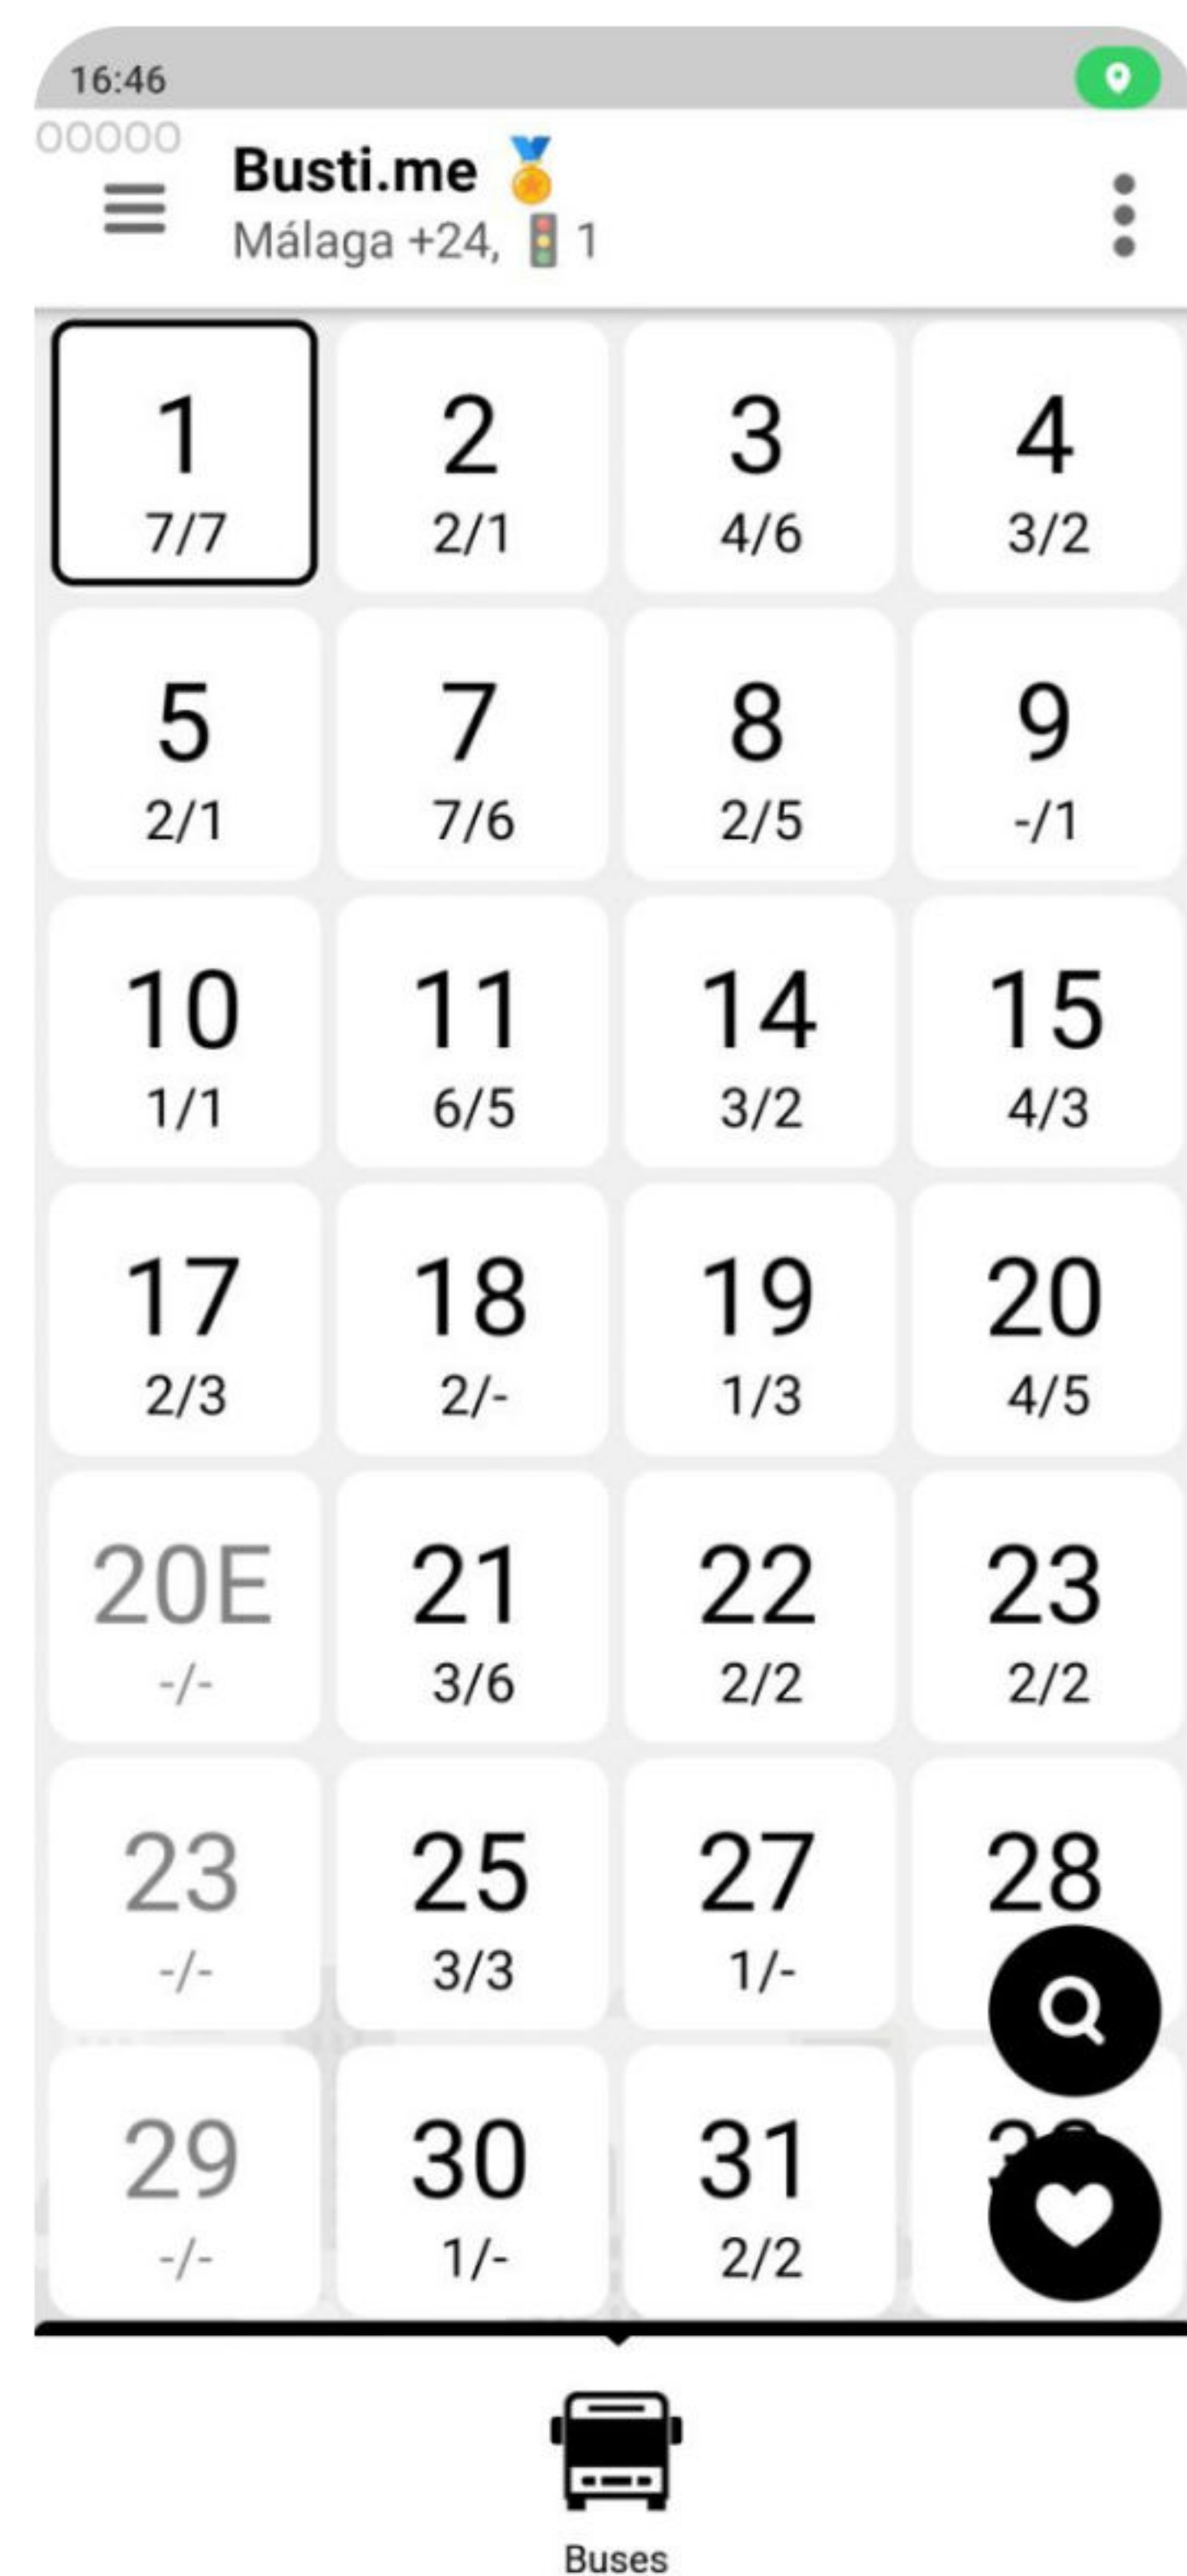

Сетка маршрутов

Приятный интерфейс маршрута

Онлайн карта с транспортом

Удобный, гибкий и понятный интерфейс привлекает сотни тысяч пользователей по всему миру. Мы слышим наших пользователей.

Инклюзивные функции