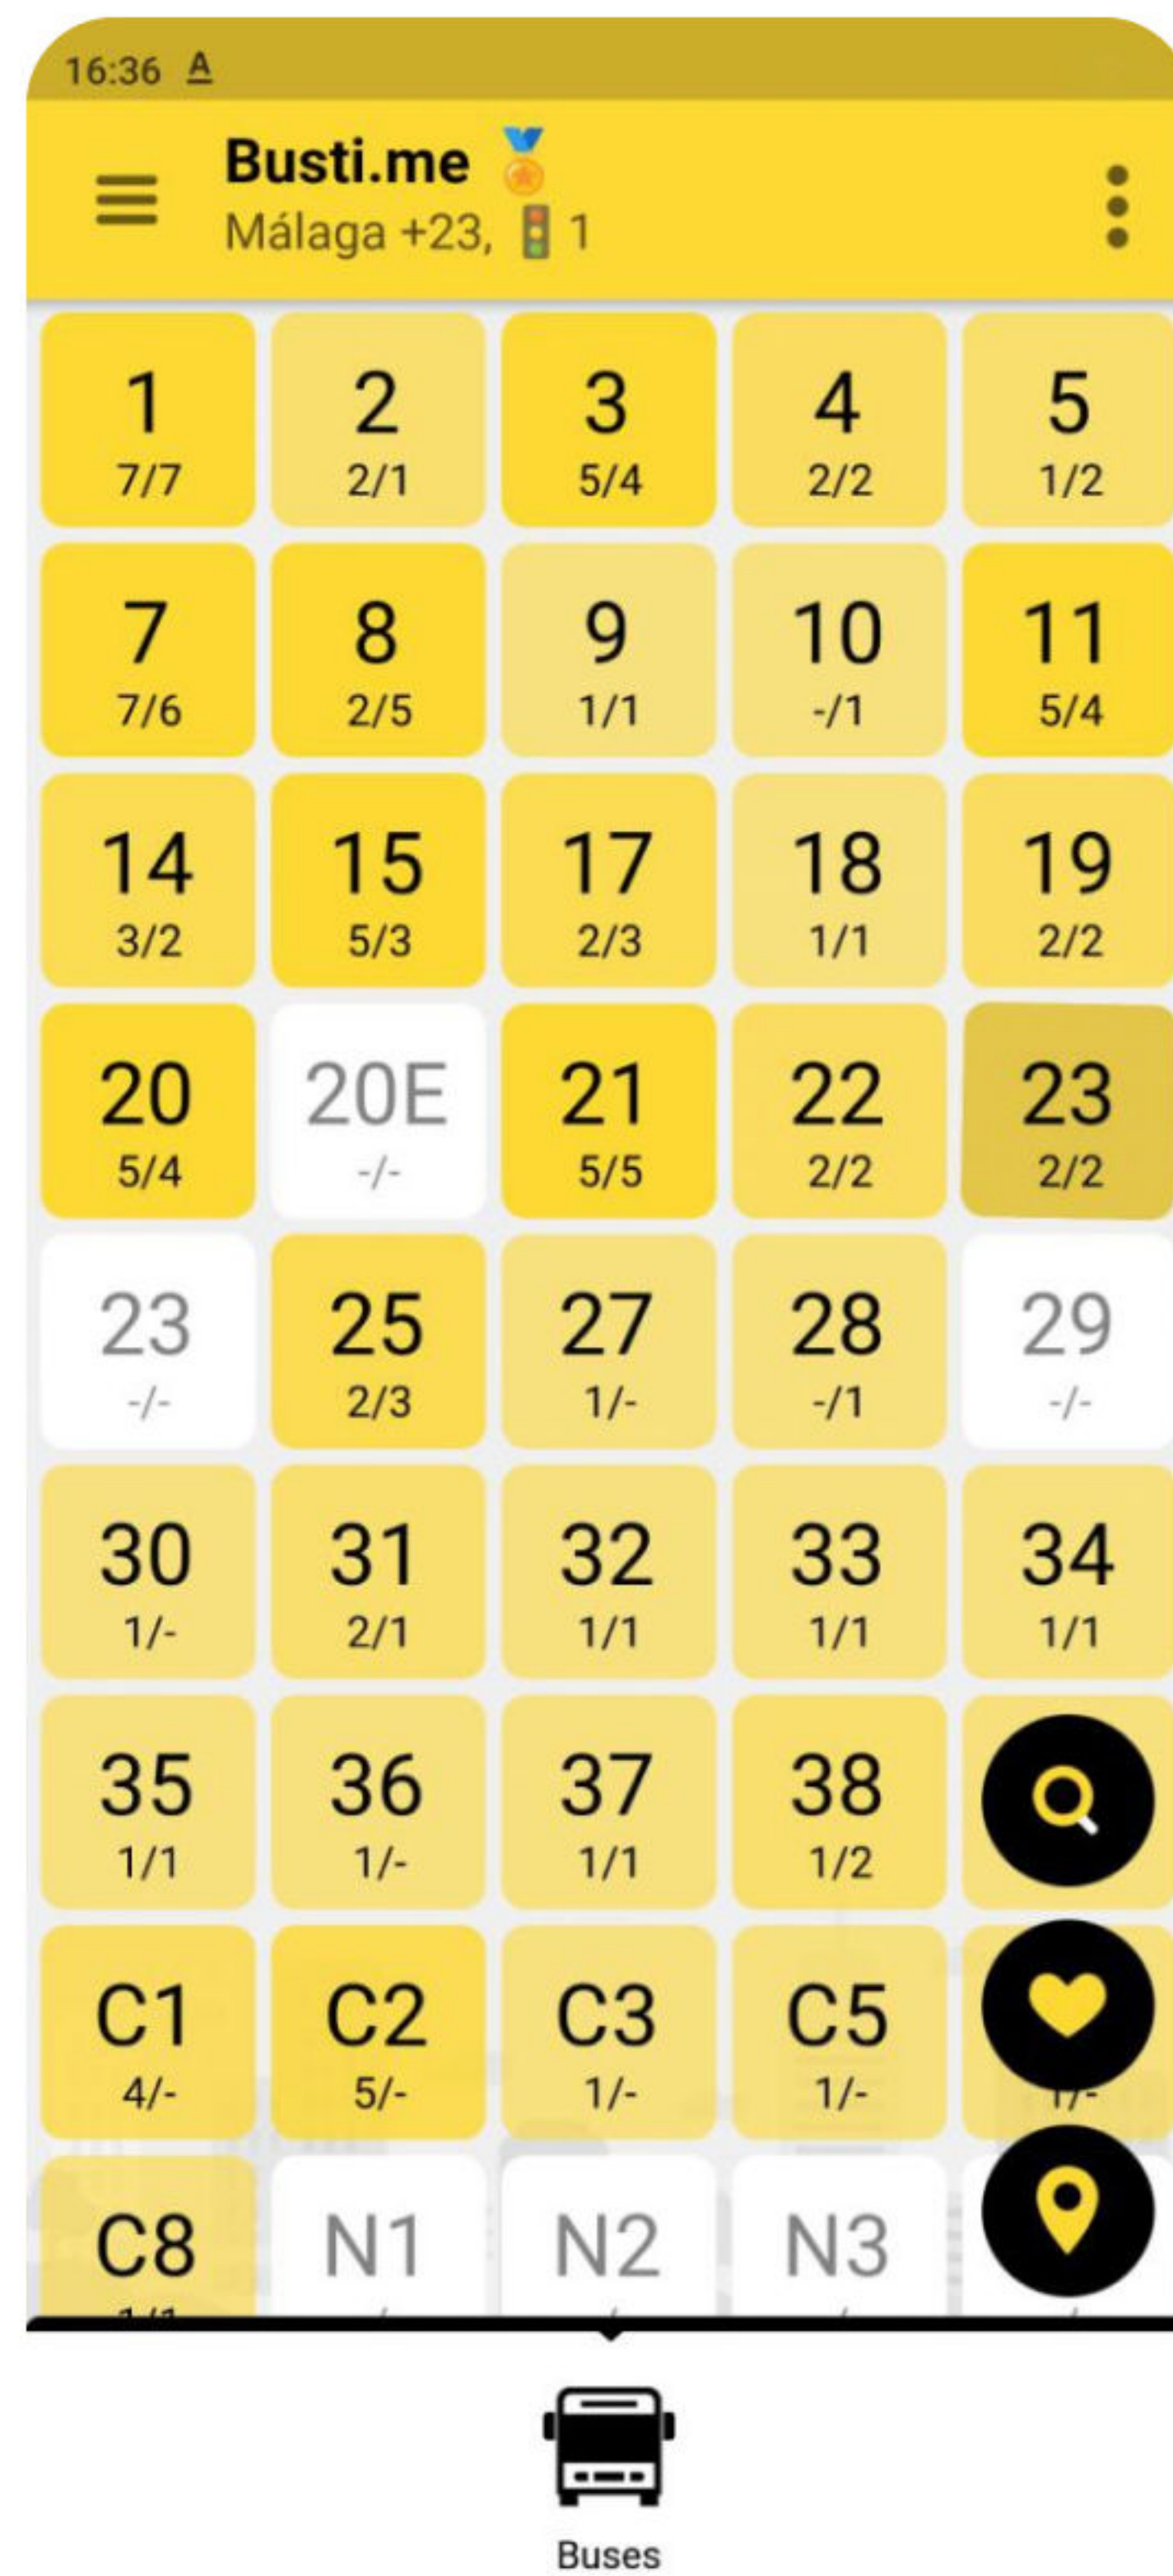

Bustime

Android, iOS

Busti.me

Web

Помогаем узнать где едет ваш автобус

Внешний вид и основные функции сайта busti.me

Сетка маршрутов

Приятный интерфейс маршрута

Онлайн карта с транспортом

Мы используем открытые данные местоположения общественного транспорта, что бы переработать их для удобного использования пользователями

Внешний вид и основные функции приложения Bustime

Сетка маршрутов

Приятный интерфейс маршрута

Онлайн карта с транспортом

Удобный, гибкий и понятный интерфейс привлекает сотни тысяч пользователей по всему миру. Мы слышим наших пользователей.

Инклюзивные функции