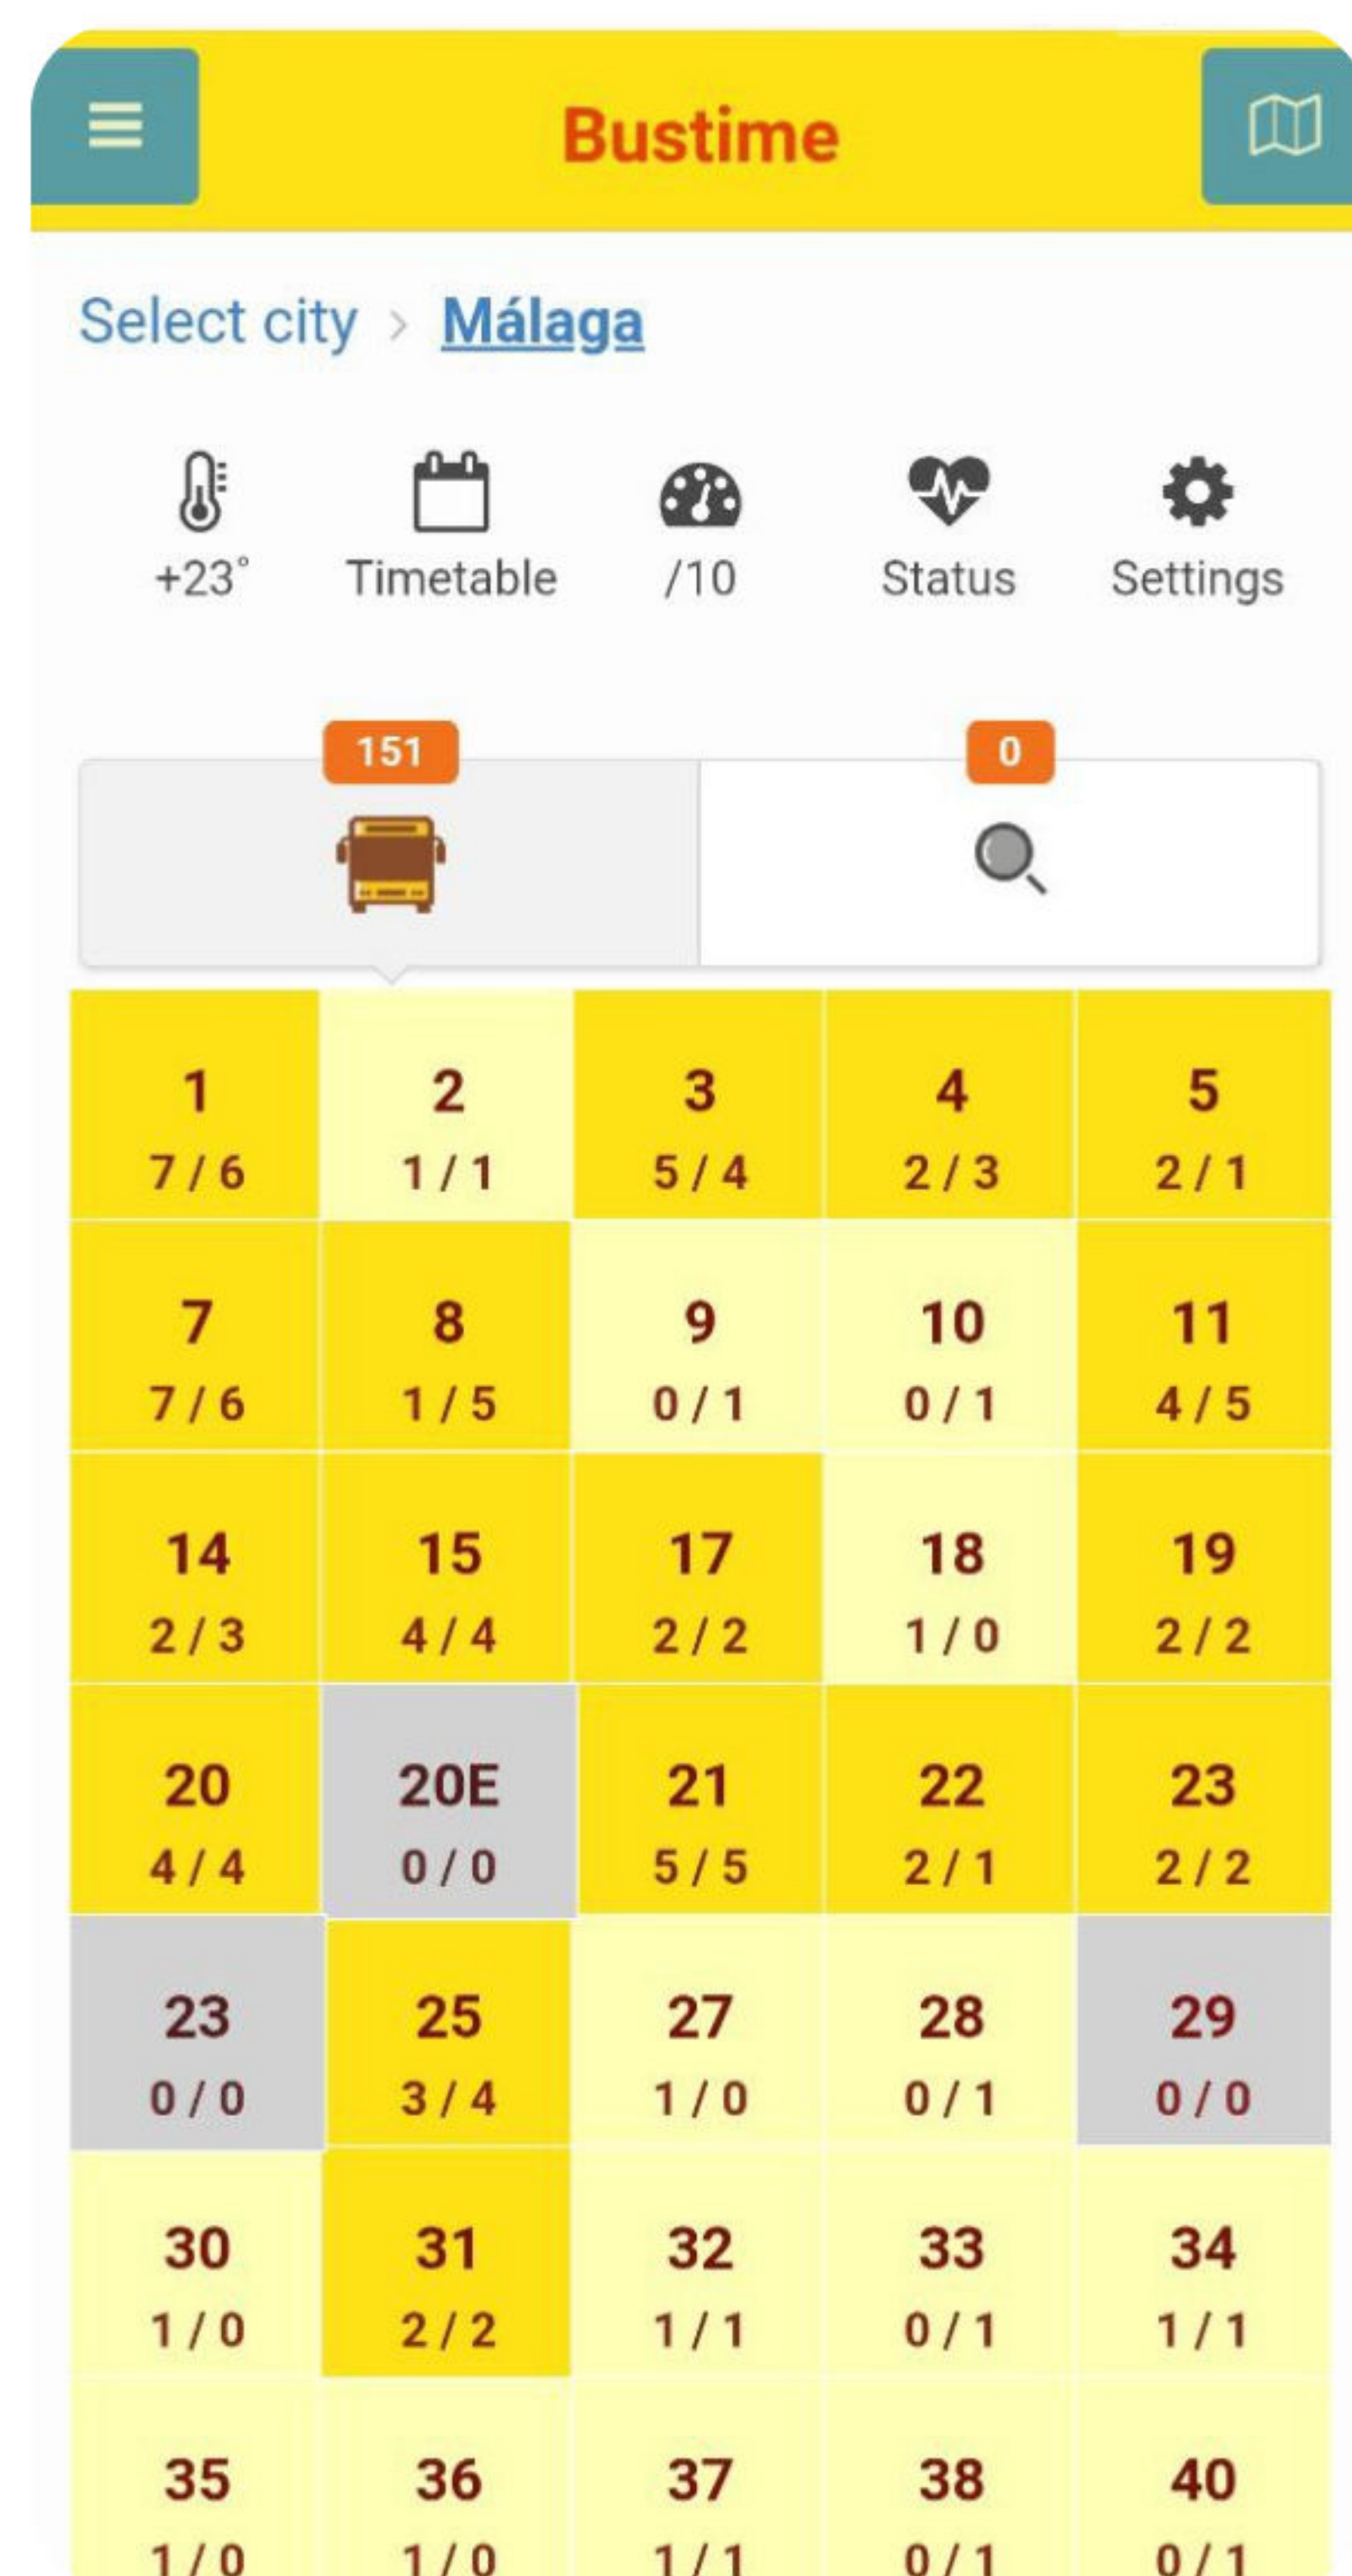

Bustime

Android, iOS

Busti.me

Web

Помогаем узнать где едет ваш автобус

Внешний вид и основные функции сайта busti.me

Сетка маршрутов

Приятный интерфейс маршрута

Онлайн карта с транспортом

Мы используем открытые данные местоположения общественного транспорта, что бы переработать их для удобного использования пользователями

Внешний вид и основные функции приложения Bustime