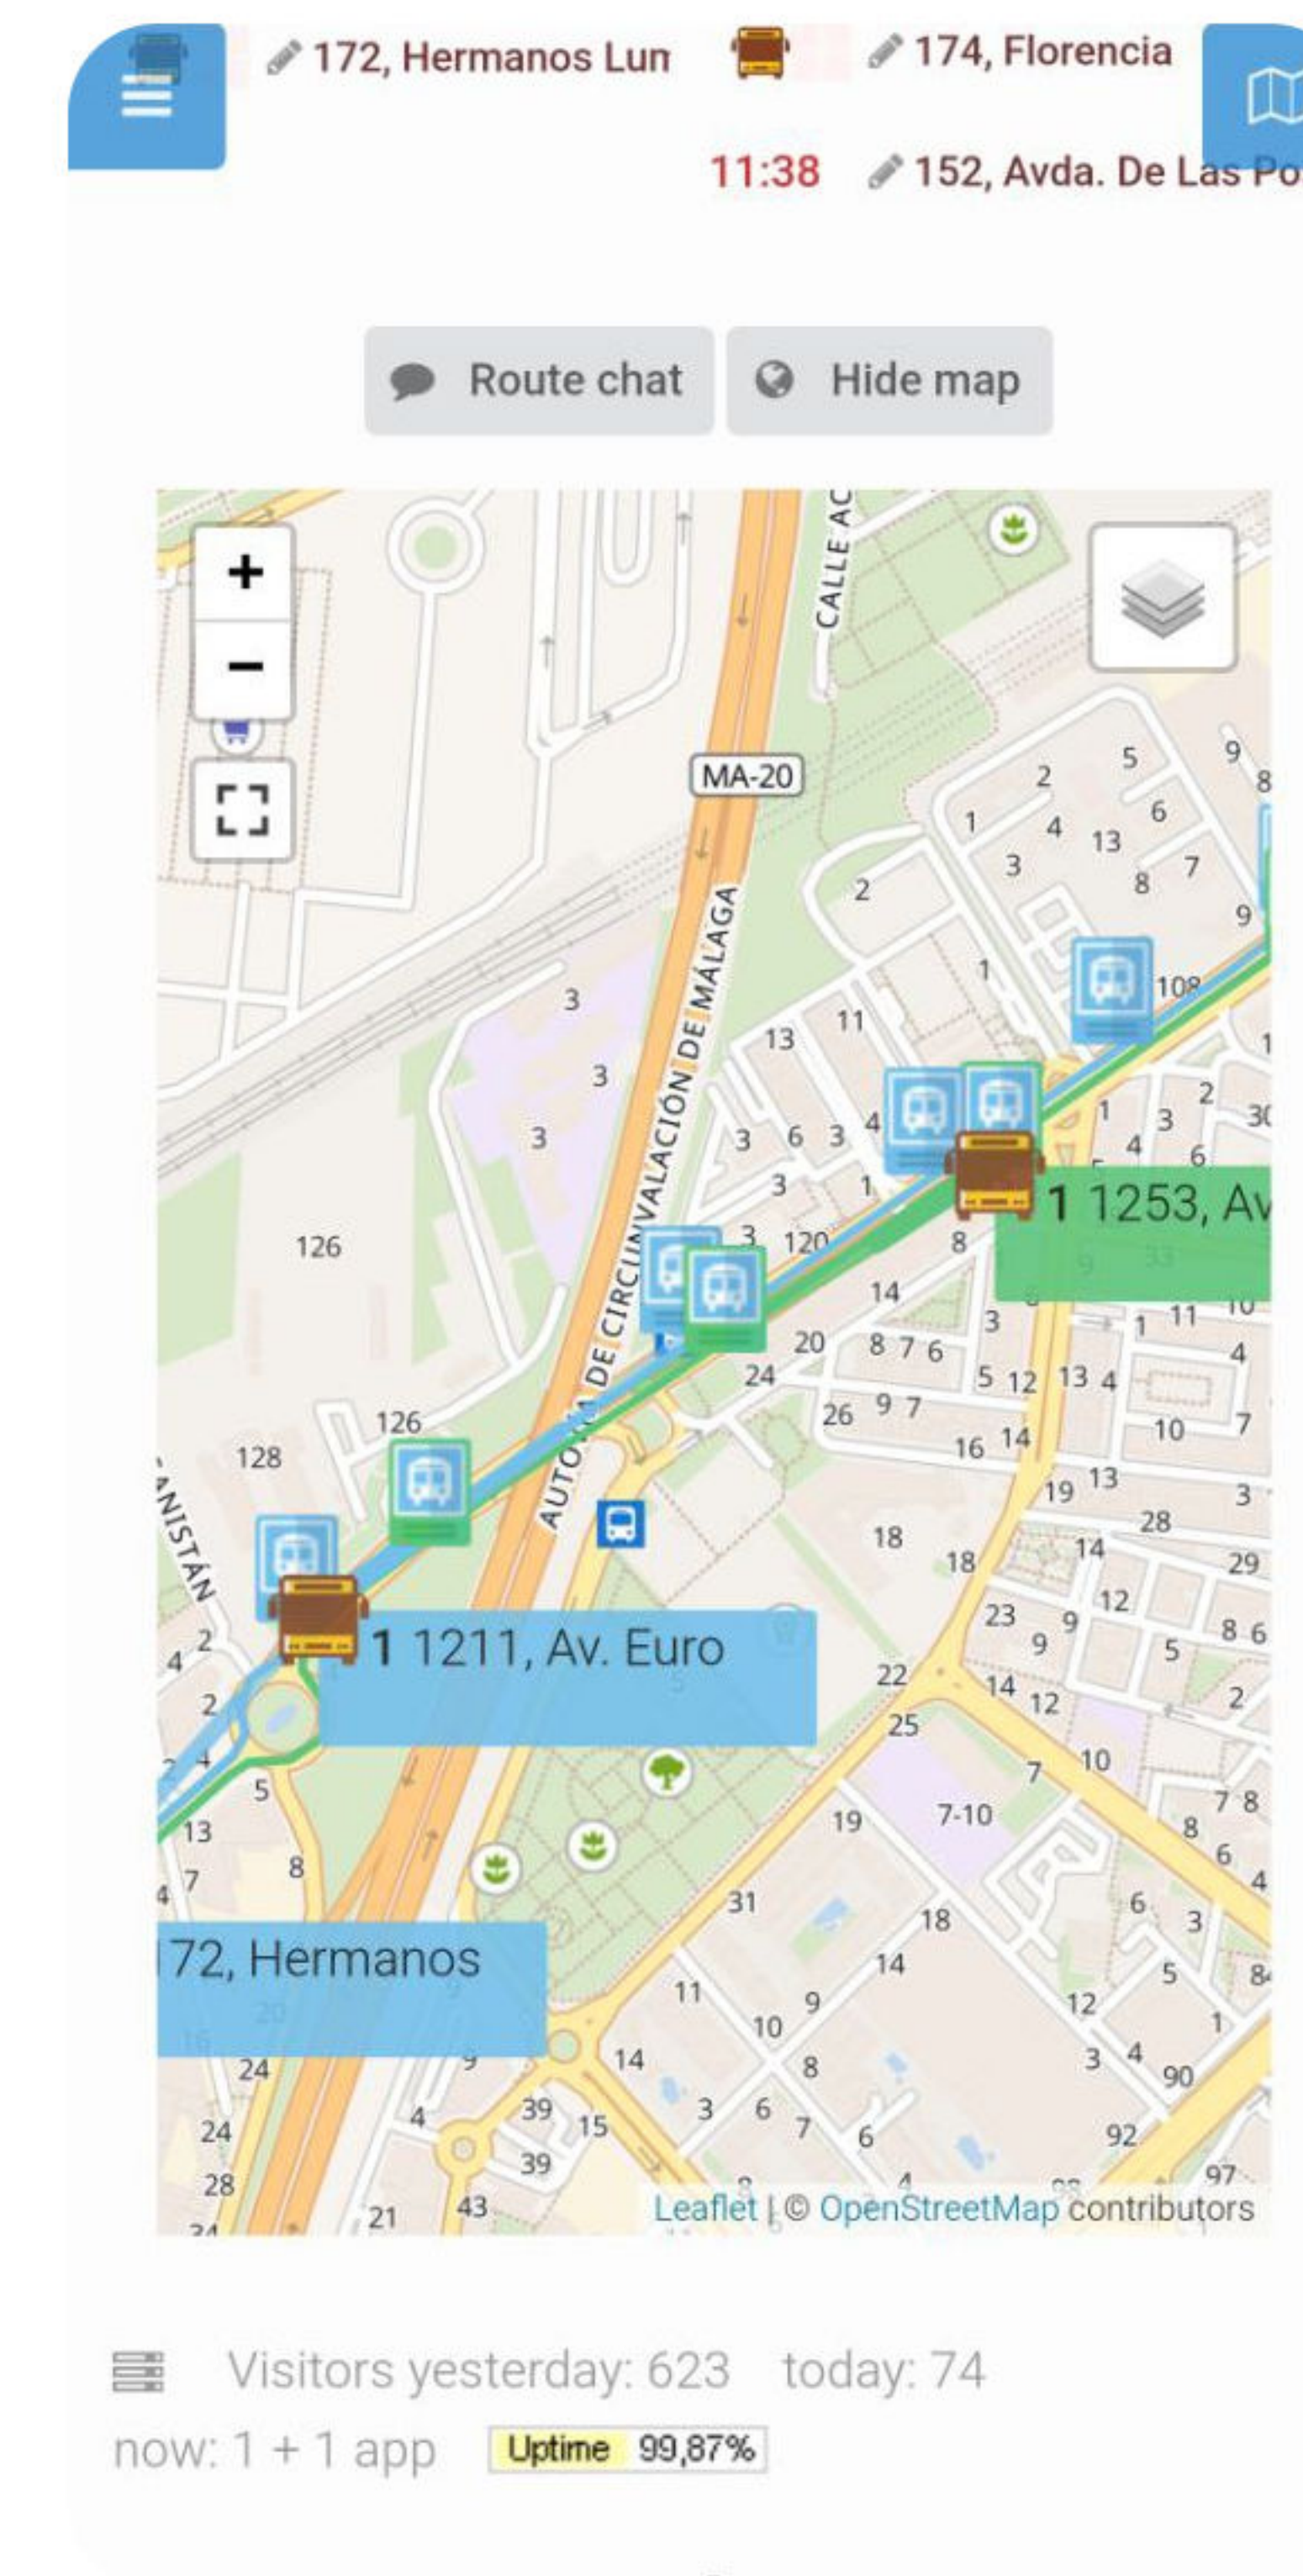

Онлайн карта с транспортом

Мы используем открытые данные местоположения общественного транспорта, что бы переработать их для удобного использования пользователями

Внешний вид и основные функции приложения Bustime

Сетка маршрутов

Приятный интерфейс маршрута

Онлайн карта с транспортом

Удобный, гибкий и понятный интерфейс привлекает сотни тысяч пользователей по всему миру. Мы слышим наших пользователей.

Инклюзивные функции