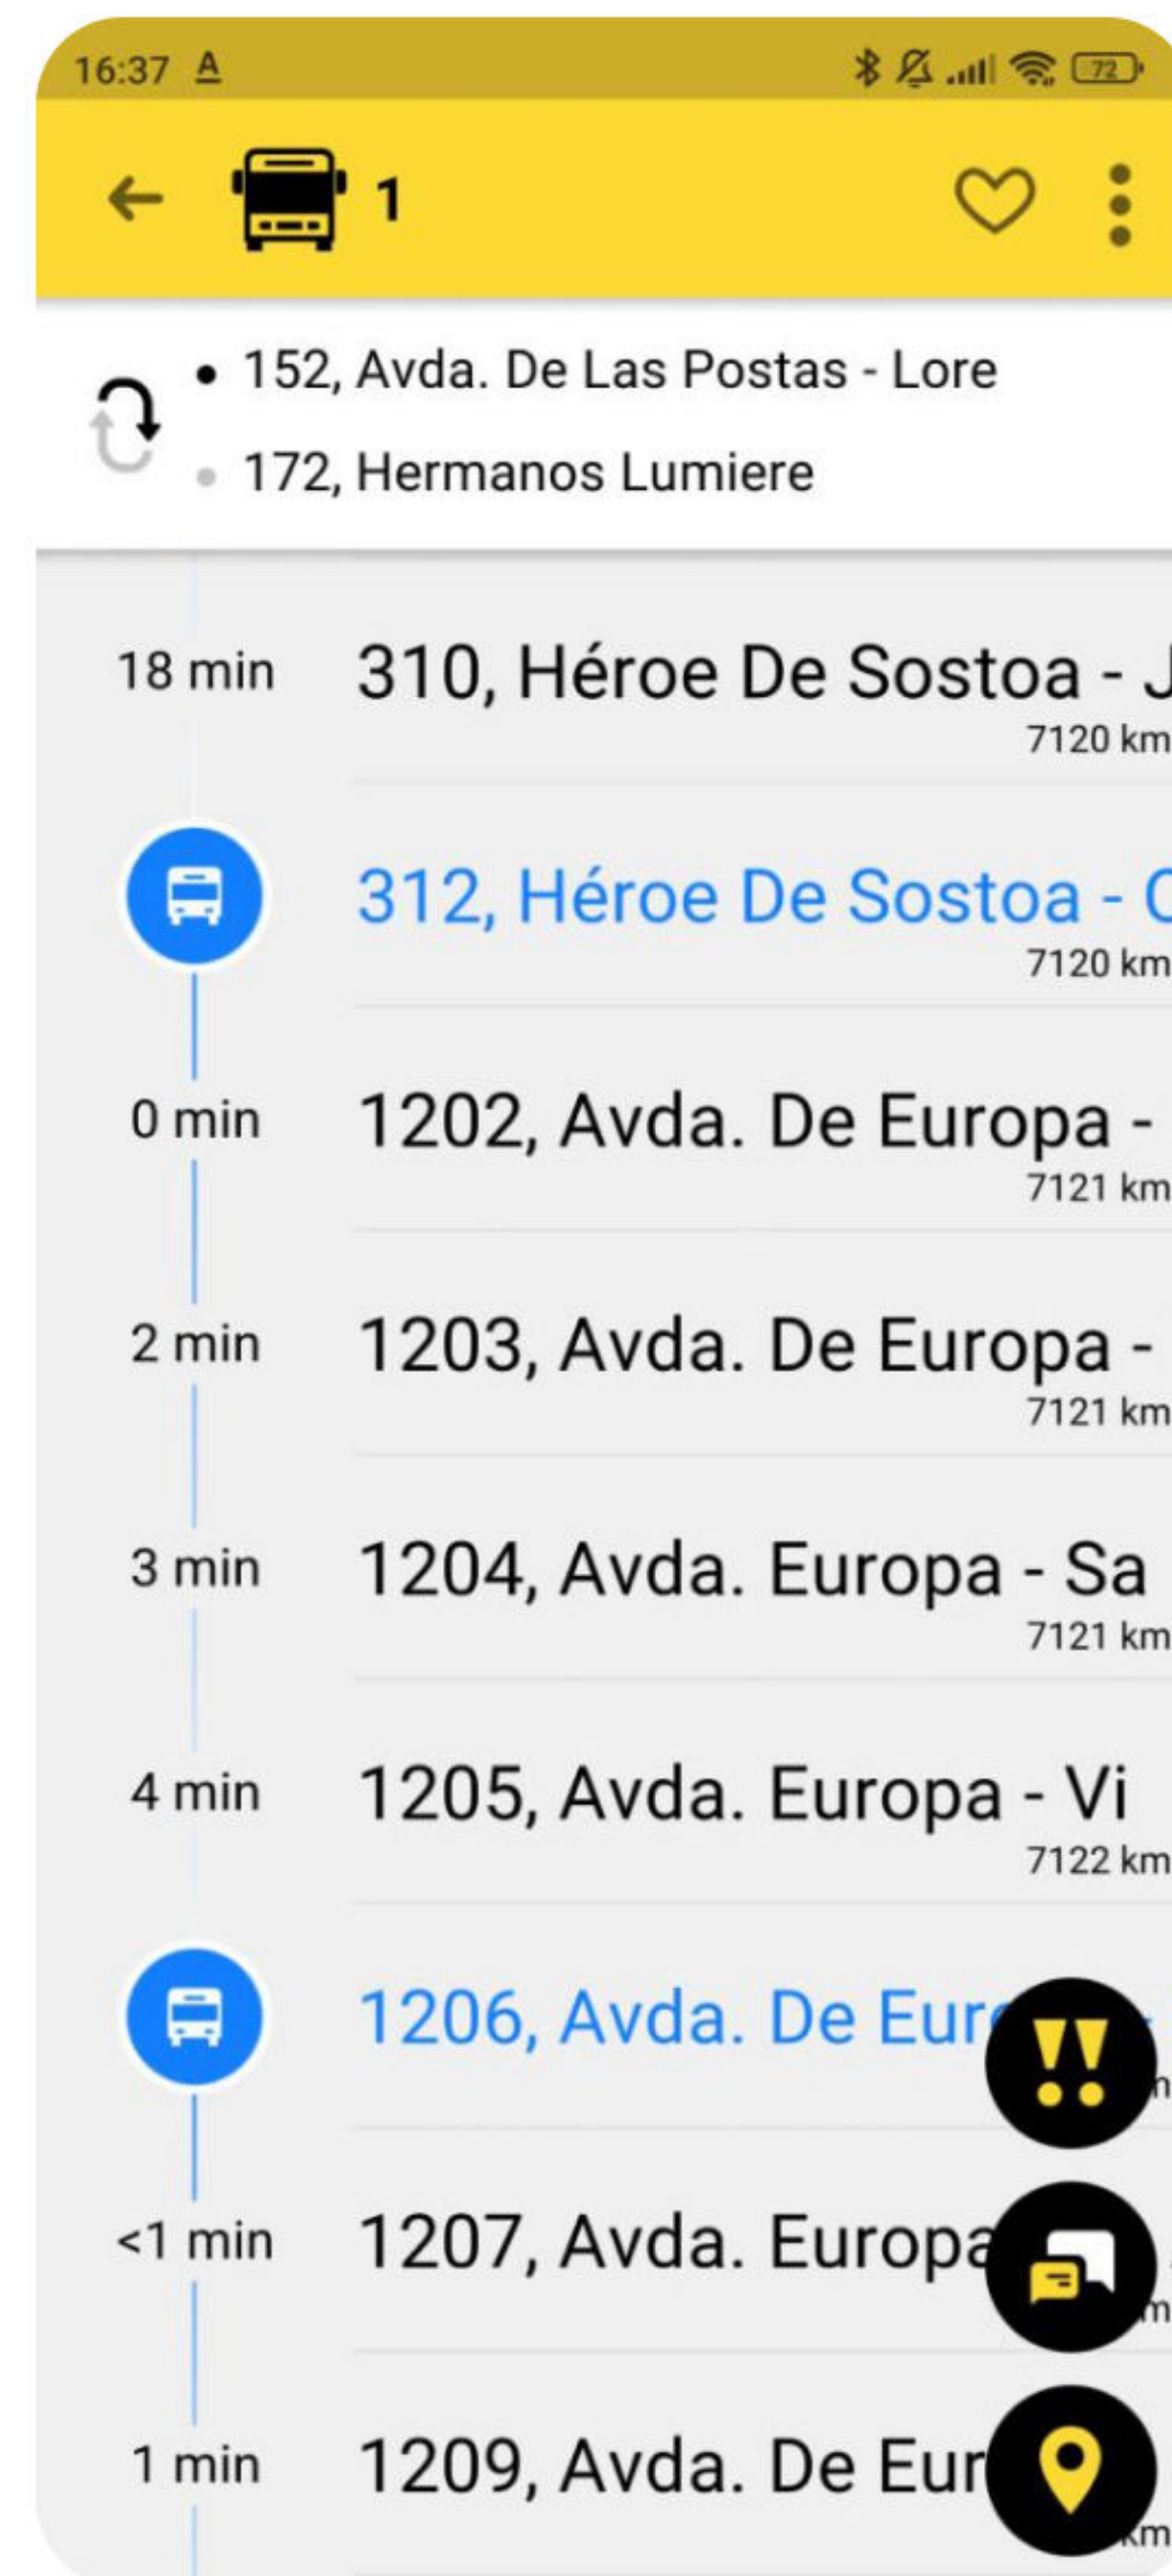

Bustime

Android, iOS

Busti.me

Web

Помогаем узнать где едет ваш автобус

Внешний вид и основные функции сайта busti.me

Сетка маршрутов

Приятный интерфейс маршрута

Онлайн карта с транспортом

Мы используем открытые данные местоположения общественного транспорта, что бы переработать их для удобного использования пользователями

Внешний вид и основные функции приложения Bustime

Сетка маршрутов

Приятный интерфейс маршрута

Онлайн карта с транспортом

Удобный, гибкий и понятный интерфейс привлекает сотни тысяч пользователей по всему миру. Мы слышим наших пользователей.

Инклюзивные функции