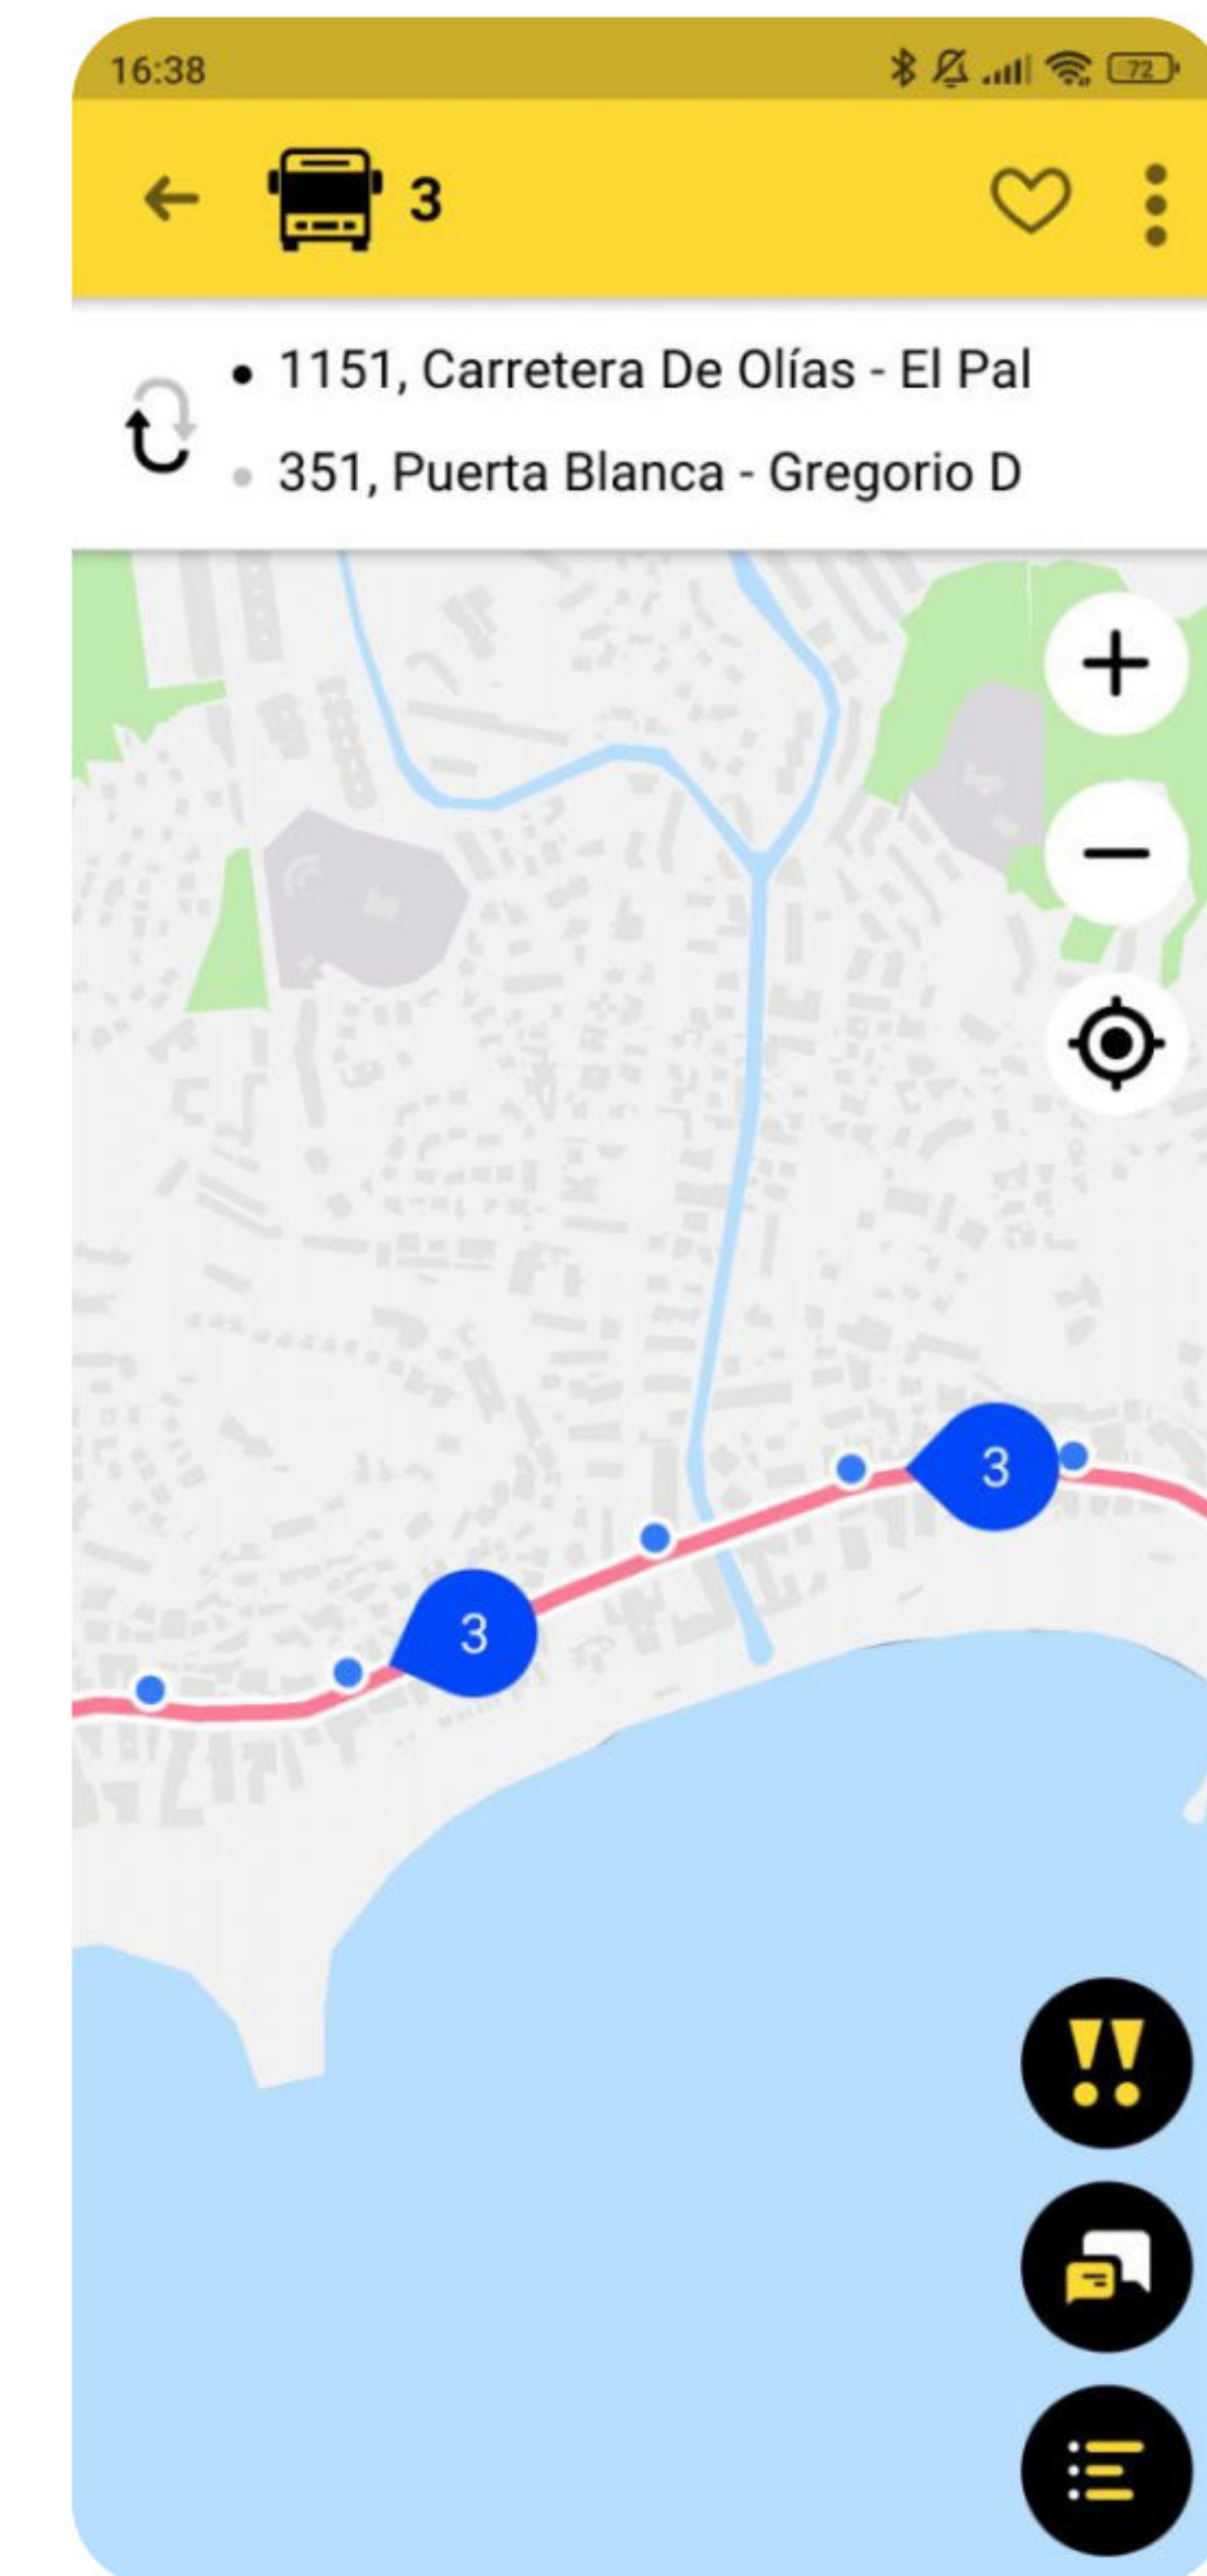

Онлайн карта с транспортом

Мы используем открытые данные местоположения общественного транспорта, что бы переработать их для удобного использования пользователями

Внешний вид и основные функции приложения Bustime

Сетка маршрутов

Приятный интерфейс маршрута

Онлайн карта с транспортом

Удобный, гибкий и понятный интерфейс привлекает сотни тысяч пользователей по всему миру. Мы слышим наших пользователей.

Инклюзивные функции